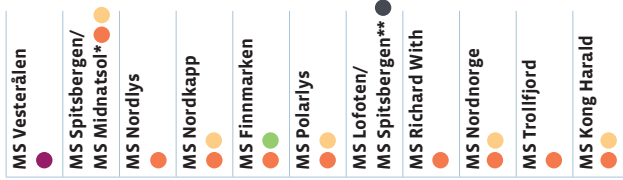

Abfahrtstermine

Auf diesem Kalender finden Sie alle Abfahrtstermine der einzelnen Hurtigruten-Schiffe ab Bergen und Kirkenes und können so Ihre Reisepläne festlegen.

- Expeditionsschiffe
- Schiff für junge Entdecker
- Schiff mit historischem Charme
- Schiff mit Blick hinter die Kulissen
- Renovierte Schiffe

ABFAHRTEN AB BERGEN

	10	11	12	13	14	15	16	17	18	19	20
APR 19	10	11	12	13	14	15	16	17	18	19	20
	21	22	-	24	25	26	27	28	29	30	
MAI 19											1
	2	3	-	5	6	7	8	9	10	11	12
	13	14	-	16	17	18	19	20	21	22	23
JUN 19											
	4	5	6	7	8	9	10	11	12	13	14
	15	16	17	18	19	20	21	22	23	24	25
JUL 19											
						1	2	3	4	5	6
	7	8	9	10	11	12	13	14	15	16	17
AUG 19											
	9	10	11	12	13	14	15	16	17	18	19
SEP 19											
	20	21	22	23	24	25	26	27	28	29	30
OKT 19											
	31										
NOV 19											
DEZ 19											
JAN 20											
FEB 20											
MAR 20											
APR 20											
MAI 20											

01.04.–31.05.19 Lyngenfjord-Saison (südgehend) / 02.06.–31.08.19 Geirangerfjord-Saison (nordgehend) / 01.09.–31.10.19 Hjørundfjord-Saison (nordgehend)

Fahrplan

In Häfen, die nur mit Abfahrtszeiten statt mit Ankunft und Abfahrt aufgeführt sind, liegen die Hurtigruten-Schiffe für jeweils bis zu ca. 45 Minuten.