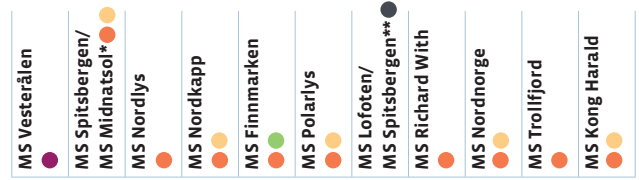

ABFAHRTEN AB KIRKENES

	5	6	7	8	9	10	11	12	13	14	15
APR 19	5	6	7	8	9	10	11	12	13	14	15
	16	17	18	19	20	21	22	23	24	25	26
MAI 19											
JUN 19											
JUL 19											
AUG 19											
SEP 19											
OKT 19											
NOV 19											
DEZ 19											
JAN 20											
FEB 20											
MAR 20											
APR 20											
MAI 20											

Stand Juni 2018 – Änderungen vorbehalten.

- = keine Abfahrt

* Am 11.04.19 und 22.04.19 bzw. ab Kirkenes am 06.04.19, 17.04.19 und 28.04.19 wird die MS Spitsbergen eingesetzt.

** Ab dem 20.10.19 ersetzt die MS Spitsbergen die MS Lofoten.

01.04.–31.05.19 Lyngenfjord-Saison (südgehend) / 02.06.–31.08.19 Geirangerfjord-Saison (nordgehend) / 01.09.–31.10.19 Hjørundfjord-Saison (nordgehend)